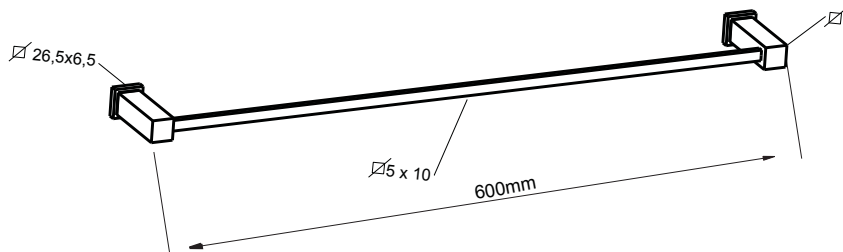

CONSULTAR LISTA DE PRECIOS EN LA ZONA DE DESCARGA
PARA INFORMACIÓN DE PRECIOS INGRESAR A WWW.VAINSA.COM
O CONTACTARSE A LOS TELÉFONOS: **604 4646**

V02