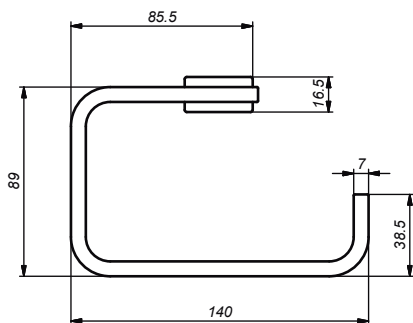

PRODUCTO:

Papelera de sobreponer Modelo Buzios.

CÓDIGO:

GR85A100

DESCRIPCIÓN DE LA PIEZA:

- Soporte a la pared Metálico cromado.
- Brazo de papelera Metálico cromado.
- Incluye pernos de anclaje y tarugos para su instalación.

IT02U100
PAPELERA DE SOBREPONER MODELO BUZIOS
(Medidas expresadas en milímetros)

Estas dimensiones y especificaciones están sujetas a cambio sin previo aviso.

V02