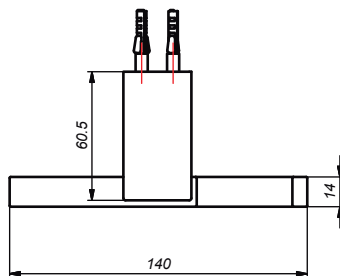

PRODUCTO:

Papelera de sobreponer Modelo Buzios.

CÓDIGO:

GR85A100

DESCRIPCIÓN DE LA PIEZA:

- Soporte a la pared Metálico cromado.
- Brazo de papelera Metálico cromado.
- Incluye pernos de anclaje y tarugos para su instalación.

IT02U100
PAPELERA DE SOBREPONER MODELO BUZIOS
(Medidas expresadas en milímetros)

Estas dimensiones y especificaciones están sujetas a cambio sin previo aviso.

V02