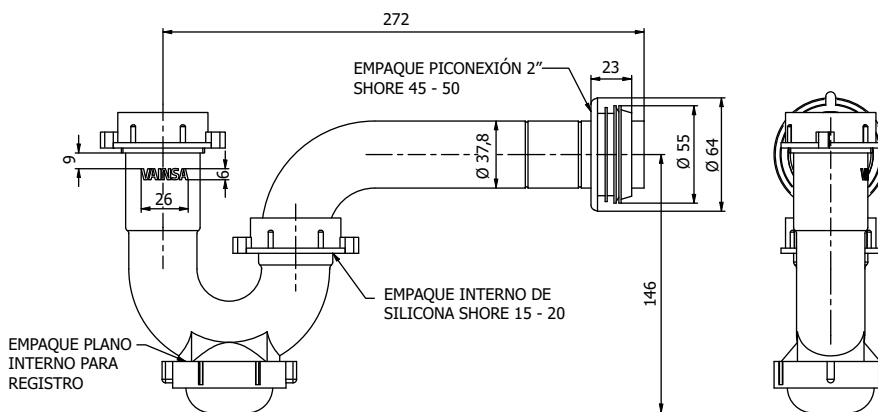

**CÓDIGO : 21902000**

TRAMPA P UNIVERSAL CON REGISTRO 1 ¼ - 1 ½

COLECCIÓN : TRAMPA PARA LAVATORIOS, LAVADEROS Y LAVARROPAS  
USO : BAÑO

**VAINSA**  
TODA LA VIDA

### DESCRIPCIÓN

- » Trampa de polipropileno en forma de p que permite la instalación de desagües para lavatorios, lavaderos y lavarropas de loza y fibra de vidrio.
- » Contiene dos empaques para que la trampa pueda trabajar con desagües de 1 ½" y 1 ¼"
- » Trampa de fácil instalación para codo de desagüe de 2" y que no necesita pegamento.

### MATERIAL

- » Tuerca de ajuste de polipropileno para unir el desagüe y la trampa
- » Empaque de pvc transparente para desagüe de 1 ½"
- » Empaque de pvc transparente para desagüe de 1 ¼"
- » Conector de pvc blanco flexible para unir la trampa a la pared.

INCLUYE:  
- 1 EMPAQUE DE SILICONA P/DESAGÜE 1-1/4" SHORE 30 - 35  
- 1 EMPAQUE DE SILICONA P/ DESAGÜE 1-1/2" SHORE 15 - 20

CONSULTAR LISTA DE PRECIOS EN LA ZONA DE DESCARGA  
PARA INFORMACIÓN DE PRECIOS INGRESAR A [WWW.VAINSA.COM](http://WWW.VAINSA.COM)  
O CONTACTARSE A LOS TELÉFONOS: **604 4646**