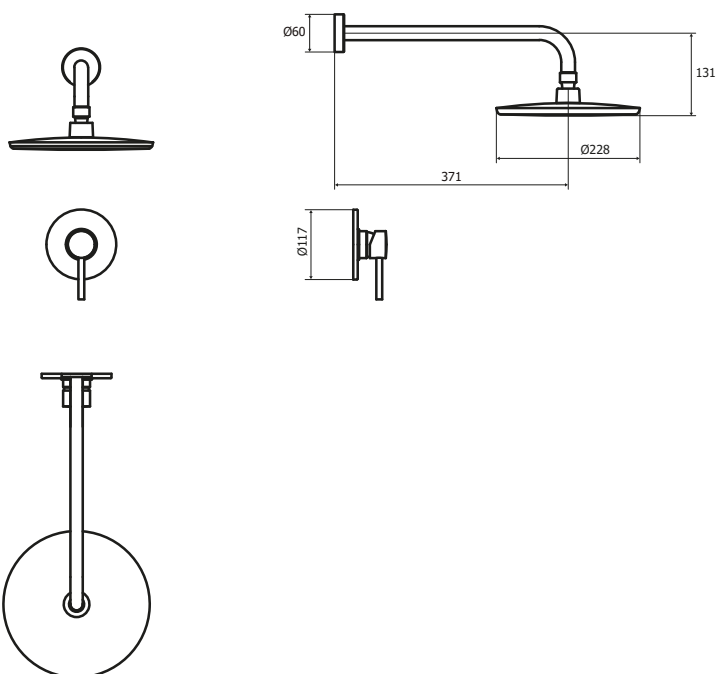

CÓDIGO : 785L4S04

Mezcladora de ducha Monocomando, línea minimalista colección Lever black con salida de ducha tipo española black

COLECCION : LEVER BLACK

USO : BAÑO

VAINSA
TODA LA VIDA

DESCRIPCIÓN

- » Moderno sistema de cierre ahorrador Kit cerámico monocomando 35mm.
- » Moderna perilla modelo Lever con el concepto minimalista.
- » Producto con acabado DURACROM único y exclusivo de la marca Vainsa, realza la estética y asegura mantener un fino acabado del producto en el tiempo.
- » Presión recomendada de trabajo: 20 – 70 PSI.
- » Conexión al punto de agua G $\frac{1}{2}$ ".
- » Incluye canutos y cinta teflón para su mejor instalación.

MATERIAL

- » Cuerpo estampado de bronce para ducha monocomando con exclusivo acabado DURACROM.
- » Canopla en bronce redondo con empaque deslizante con exclusivo acabado DURACROM.
- » Canopla de bronce para brazo de ducha 1/2" con exclusivo acabado DURACROM.
- » Perilla metálica con exclusivo acabado DURACROM.
- » Cabeza de ducha en ABS con exclusivo acabado DURACROM.

Estas dimensiones y especificaciones están sujetas a cambio sin previo aviso.