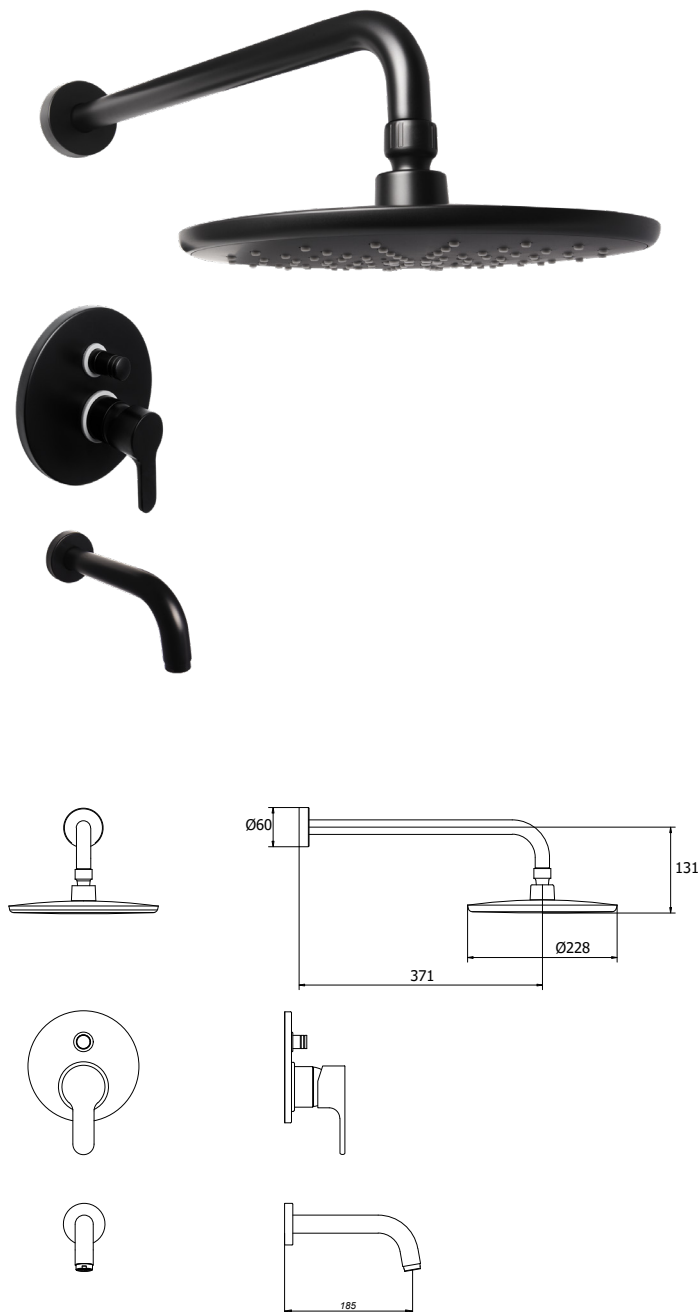

CÓDIGO : M79A8E04

Mezcladora de Ducha Tina Monocomando Maui Black con salida Española Black.

COLECCIÓN MAUI BLACK

USO : BAÑO

VAINSA
TODA LA VIDA

DESCRIPCIÓN

- » Kit cerámico Monocomando 35mm.
- » Incluye Canuto y Cinta teflón para su instalación.
- » Presión recomendada de trabajo: 20 – 70 PSI.
- » Conexión G 1/2"
- » Membrana anti caliche en la cabeza de ducha.
- » Rejilla Anti sarro.

MATERIAL

- » Cuerpo de bronce.
- » Producto con acabado negro mate.
- » Perilla modelo Maui negro mate.
- » Brazo de ducha negro mate
- » Canopla para salida de ducha.
- » Cabeza de ducha negro mate.
- » Pico tina negro mate