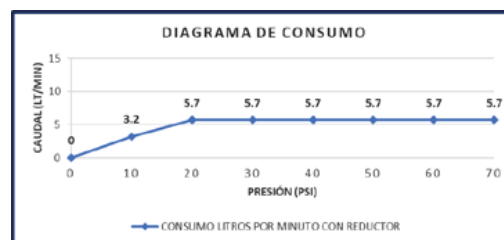

CAUDAL

CONSULTAR LISTA DE PRECIOS EN LA ZONA DE DESCARGA
PARA INFORMACIÓN DE PRECIOS INGRESAR A WWW.VAINSA.COM
O CONTACTARSE A LOS TELÉFONOS: **604 4646**

www.vainsa.com

[f](https://www.facebook.com/vainsa) [i](https://www.instagram.com/vainsa) / [vainsa.com](https://www.vainsa.com)

V01

VSI INDUSTRIAL S.A.C.

Av. B Sub-Lote A1-3-2-B Urb. Industrial Las Praderas Lurín, Lima - Perú RUC: 20555189631 Visita nuestras tiendas VAINSA INNOVA:
La Molina: Av. Javier Prado Este 5271 Camacho / Miraflores: Av. Alfredo Benavides 2412 / Surquillo: Av. Tomás Marsano 397 / SMP: Prol. Tomás Valle 499 - F Ag, 13.
S.J.L.: Av. Próceres de la Independencia 1963 / Arequipa: Av. Parra 338 / Chiclayo: Av. Libertad 207. Servicio Post Venta Telf.: 616-9528(Griferías) 616-9529(Sanitarios)
servicioclientes@vsi-industrial.com

Estas dimensiones y especificaciones están sujetas a cambio sin previo aviso.