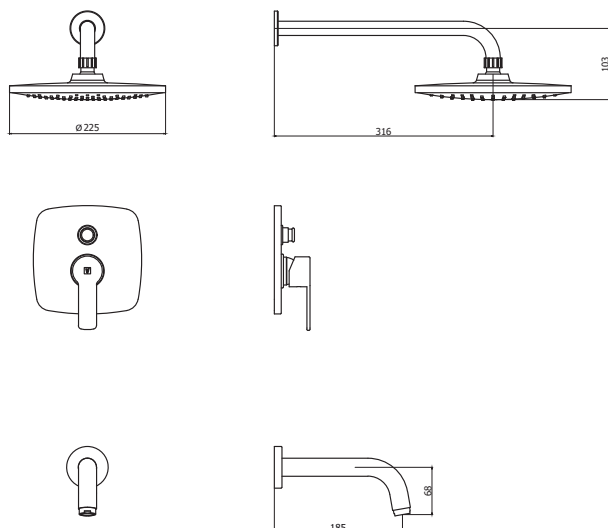

CÓDIGO : 79001000

Mezcladora de ducha tina monocomando con salida Morgan colección Artic acabado Duracrom.

COLECCION : ARTIC

USO : BAÑO

VAINSA
TODA LA VIDA

DESCRIPCIÓN

- » Sistema de cierre kit cerámico Monocomando 35mm
- » Cabeza de ducha Morgan 9" con limitador de caudal y membrana anti caliche, incluye rejilla en acero inoxidable para evitar el paso de impurezas y reductor de caudal para optimizar un ahorro en el consumo de agua final.
- » Producto con acabado DURACROM único y exclusivo de la marca Vainsa, realza la estética y asegura mantener un fino acabado del producto en el tiempo.
- » Incluye cinta teflón y canuto para su instalación
- » Presión recomendada de trabajo: 20 – 70 PSI.
- » Conexión al punto de agua NPT½".

MATERIAL

- » Cuerpo Monocomando Ducha Tina con desviador en Bronce Estampado con exclusivo acabado DURACROM.
- » Pico tina Minimalista a la pared de bronce con exclusivo acabado DURACROM.
- » Brazo de ducha de 33 cm en acero inoxidable.
- » Canopla de bronce para brazo de ducha 1/2" con exclusivo acabado DURACROM.
- » Manija metálica con exclusivo acabado DURACROM.
- » Conexión angular en bronce para ducha teléfono acabado DURACROM.
- » Cabeza de ducha Morgan de ABS con exclusivo acabado DURACROM.