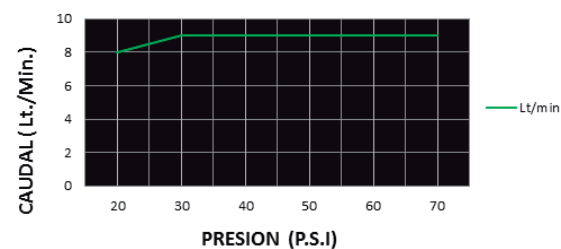

CAUDAL

CONSULTAR LISTA DE PRECIOS EN LA ZONA DE DESCARGA
PARA INFORMACIÓN DE PRECIOS INGRESAR A WWW.VAINSA.COM
O CONTACTARSE A LOS TELÉFONOS: **604 4646**

www.vainsa.com

/ [vainsa.com](https://www.vainsa.com)

V02

VSI INDUSTRIAL S.A.C.

Av. B Sub-Lote A1-3-2-B Urb. Industrial Las Praderas Lurín, Lima - Perú RUC: 20555189631 Visita nuestras tiendas VAINSA INNOVA:
La Molina: Av. Javier Prado Este 5271 Camacho / Miraflores: Av. Alfredo Benavides 2412 / Surquillo: Av. Tomás Marsano 397 / SMP: Prol. Tomás Valle 499 - F Ag, 13.
S.J.L: Av. Próceres de la Independencia 1963. Servicio Post Venta Telf.: 616-9528(Griferías) 616-9529(Sanitarios) servicioclientes@vsi-industrial.com

Estas dimensiones y especificaciones están sujetas a cambio sin previo aviso.