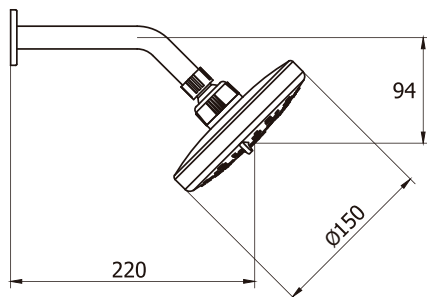

CÓDIGO : 185K2G00

Mezcladora de ducha 2 llaves cromo con salida GAP15 Línea Klass

COLECCIÓN : LINE

USO : BAÑO

VAINSA
TODA LA VIDA

DESCRIPCIÓN

- » Cabeza de ducha con membrana anti caliche.
- » Rejilla anti-impurezas.
- » Sistema de cierre disco cerámico (1/4 de giro)
- » Fijación de perillas a la grifería con tornillo de 3/16" de sistema helicoidal, que previene desajustes.
- » Incluye canutos y cinta teflón para su instalación.

MATERIAL

- » Brazo de ducha en bronce cromado
- » Canopla en bronce cromado
- » Cuerpo mezcladora de ducha 2 llaves en bronce estampado
- » Contra tuerca y niple universal en bronce maquinado
- » Perilla metálica cromada
- » Cabeza de ducha en ABS cromado