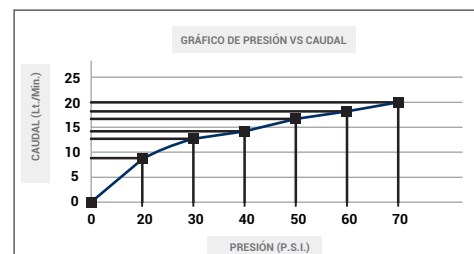

CAUDAL

CONSULTAR LISTA DE PRECIOS EN LA ZONA DE DESCARGA
PARA INFORMACIÓN DE PRECIOS INGRESAR A WWW.VAINSA.COM
O CONTACTARSE A LOS TELÉFONOS : **604 4646**

www.vainsa.com

/ [vainsa.com](https://www.vainsa.com)

V02

VSI INDUSTRIAL S.A.C.

Av. B Sub-Lote A1-3-2-B Urb. Industrial Las Praderas Lurín, Lima - Perú RUC: 20555189631 Visita nuestras tiendas VAINSA INNOVA:
La Molina: Av. Javier Prado Este 5271 Camacho / Miraflores: Av. Alfredo Benavides 2412 / Surquillo: Av. Tomás Marsano 397 / SMP: ProL. Tomas Valle 499 - F Ag. 13.
S.J.L.: Av. Próceres de la Independencia 1963. Servicio Post Venta Telf.: 616-9528(Griferías) 616-9529(Sanitarios) servicioclientes@vsi-industrial.com