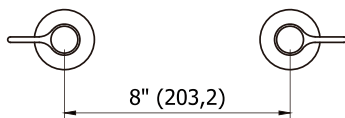

CÓDIGO : 185K2G00

Mezcladora de ducha 2 llaves cromo con salida GAP15 Línea Klass

COLECCIÓN : LINE

USO : BAÑO

VAINSA
TODA LA VIDA

DESCRIPCIÓN

- » Cabeza de ducha con membrana anti caliche.
- » Rejilla anti-impurezas.
- » Sistema de cierre disco cerámico (1/4 de giro)
- » Fijación de perillas a la grifería con tornillo de 3/16" de sistema helicoidal, que previene desajustes.
- » Incluye canutos y cinta teflón para su instalación.

MATERIAL

- » Brazo de ducha en bronce cromado
- » Canopla en bronce cromado
- » Cuerpo mezcladora de ducha 2 llaves en bronce estampado
- » Contra tuerca y niple universal en bronce maquinado
- » Perilla metálica cromada
- » Cabeza de ducha en ABS cromado