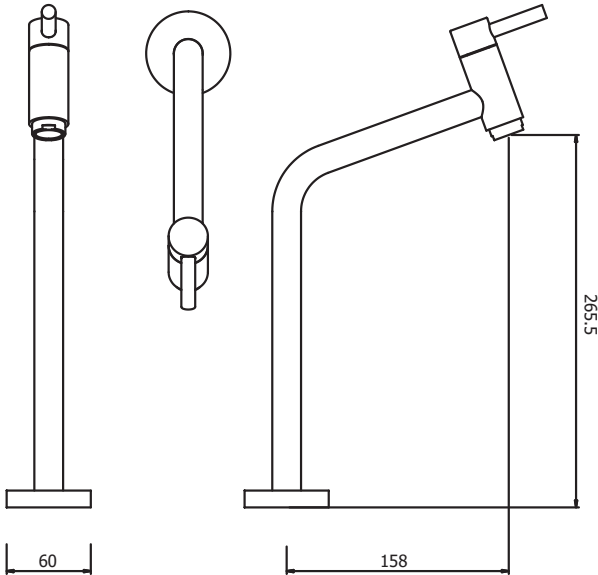

CÓDIGO : 133L4A00

LLAVE DE LAVATORIO AL MUEBLE ALTA

COLECCIÓN : LEVER

USO : BAÑO

VAINSA
TODA LA VIDA

DESCRIPCIÓN

- » Salida de agua con aereador
- » Sistema de cierre disco cerámico
- » Activación con moderno sistema de cierre.
- » Perilla bronce cromado.
- » Cuerpo de bronce cromado.
- » Base de bronce cromado.

MATERIAL

- » Cuerpo Bronce cromado
- » Presión adecuada de trabajo: 15 - 60PSI
- » Conexión: G 1/2".

CONSUMO STANDARD

CONSULTAR LISTA DE PRECIOS EN LA ZONA DE DESCARGA
PARA INFORMACIÓN DE PRECIOS INGRESAR A WWW.VAINSA.COM
O CONTACTARSE A LOS TELÉFONOS: **604 4646**

Estas dimensiones y especificaciones están sujetas a cambio sin previo aviso.