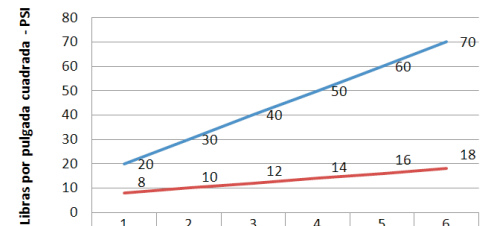

CONSUMO STANDARD

CONSULTAR LISTA DE PRECIOS EN LA ZONA DE DESCARGA
PARA INFORMACIÓN DE PRECIOS INGRESAR A WWW.VAINSA.COM
O CONTACTARSE A LOS TELÉFONOS: **604 4646**

www.vainsa.com

/ [vainsa.com](https://www.vainsa.com)

V02

VSI INDUSTRIAL S.A.C.

Av. B Sub-Lote A1-3-2-B Urb. Industrial Las Praderas Lurín, Lima - Perú RUC: 20555189631 Visita nuestras tiendas VAINSA INNOVA:
La Molina: Av. Javier Prado Este 5271 Camacho / Miraflores: Av. Alfredo Benavides 2412 / Surquillo: Av. Tomás Marsano 397 / SMP: Prol. Tomas Valle 499 - F Ag. 13.
S.J.L: Av. Próceres de la Independencia 1963. Servicio Post Venta Telf.: 616-9528(Griferías) 616-9529(Sanitarios) servicioclientes@vsi-industrial.com

Estas dimensiones y especificaciones están sujetas a cambio sin previo aviso.