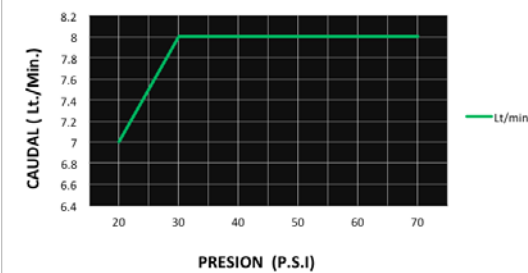

CÓDIGO : 20015000

Salida de ducha Completa Modelo Española
Cuadrada a la Pared 40 cm Cromo

COLECCIÓN : DUCHAS

USO : BAÑO

VAINSA
TODA LA VIDA

DESCRIPCIÓN

- » Reductor de caudal.
- » Rejilla de acero inoxidable.
- » Presión recomendada de 20 – 70 PSI
- » Conexión NPT ½".

MATERIAL

- » Cabeza de ducha cuadrada en ABS Cromado
- » Brazo de ducha Cromado.
- » Canopla cuadrada en bronce cromado.

NORMA TÉCNICA

- » Nuestra grifería cumple con la norma ASTM B117.

CAUDAL

CONSULTAR LISTA DE PRECIOS EN LA ZONA DE DESCARGA
PARA INFORMACIÓN DE PRECIOS INGRESAR A WWW.VAINSA.COM
O CONTACTARSE A LOS TELÉFONOS: **604 4646**