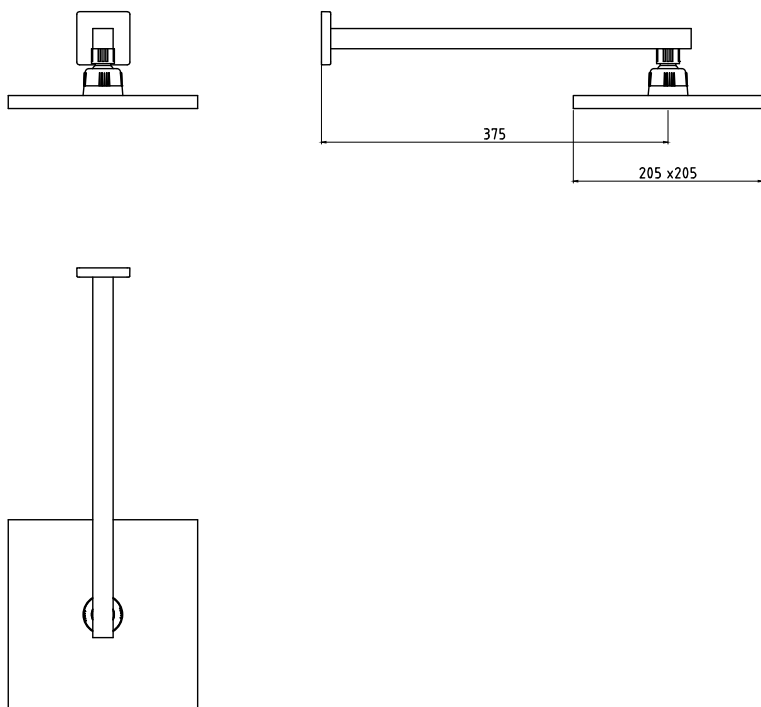

CÓDIGO : 20015000

Salida de ducha Completa Modelo Española
Cuadrada a la Pared 40 cm Cromo

COLECCIÓN : DUCHAS

USO : BAÑO

VAINSA
TODA LA VIDA

DESCRIPCIÓN

- » Reductor de caudal.
- » Rejilla de acero inoxidable.
- » Presión recomendada de 20 – 70 PSI
- » Conexión NPT ½".

MATERIAL

- » Cabeza de ducha cuadrada en ABS Cromado
- » Brazo de ducha Cromado.
- » Canopla cuadrada en bronce cromado.

NORMA TÉCNICA

- » Nuestra grifería cumple con la norma ASTM B117.

CAUDAL

CONSULTAR LISTA DE PRECIOS EN LA ZONA DE DESCARGA
PARA INFORMACIÓN DE PRECIOS INGRESAR A WWW.VAINSA.COM
O CONTACTARSE A LOS TELÉFONOS: **604 4646**

Estas dimensiones y especificaciones están sujetas a cambio sin previo aviso.