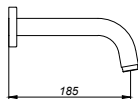

CÓDIGO : 796Z4R00

MEZCLADORA MONOCOMANDO DE DUCHA TERMOSTÁTICA MARTINI
CON SALIDA ESPAÑOLA 25 CM EN ACERO INOXIDABLE

COLECCIÓN : MARTINI
USO : BAÑO

VAINSA
TODA LA VIDA

DESCRIPCIÓN

- » Producto con acabado duracrom único y exclusivo de la marca vainsa, realiza la estética y asegura mantener un fino acabado del producto en el tiempo.
- » Cabeza de ducha cuenta con membrana anti caliche, cuenta con rejilla anti sarro para prevenir el paso de impurezas.
- » Mecanismo de seguridad antiquemaduras: en ausencia de agua fría, se corta todo el paso de agua caliente.
- » Cubierta con indicador de temperatura.
- » Mezcladora termostática con 2 salidas en bronce estampado.
- » Incluye llave allen de fierro de 2.5 mm.
- » Presión recomendada de trabajo: 30 – 70 psi.
- » Conexión al punto de agua fría y caliente g $\frac{1}{2}$ ".