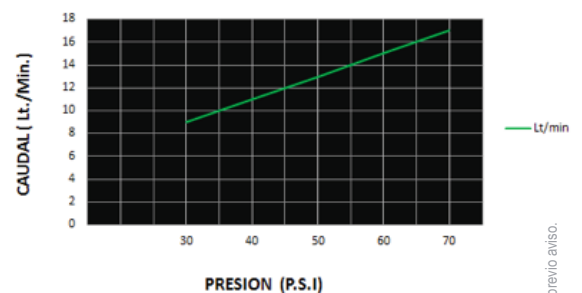

CAUDAL

CONSULTAR LISTA DE PRECIOS EN LA ZONA DE DESCARGA
PARA INFORMACIÓN DE PRECIOS INGRESAR A WWW.VAINSA.COM
O CONTACTARSE A LOS TELÉFONOS: **604 4646**

www.vainsa.com

/ vainsa.com

V02

VSI INDUSTRIAL S.A.C.

Av. B Sub-Lote A1-3-2-B Urb. Industrial Las Praderas Lurín, Lima - Perú RUC: 20555189631 Visita nuestras tiendas VAINSA INNOVA:
La Molina: Av. Javier Prado Este 5271 Camacho. Miraflores: Av. Alfredo Benavides 2412 / SMP: Prol. Tomas Valle 499 - F Ag, 13.
S.J.L: Av. Próceres de la Independencia 1963. Servicio Post Venta Telf.: 616-9528(Griferías) 616-9529(Sanitarios) servicioclientes@vsi-industrial.com