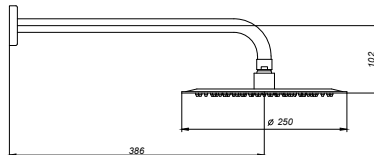

CÓDIGO : 796Z4R00

MEZCLADORA MONOCOMANDO DE DUCHA TERMOSTÁTICA MARTINI
CON SALIDA ESPAÑOLA 25 CM EN ACERO INOXIDABLE

COLECCIÓN : MARTINI
USO : BAÑO

VAINSA
TODA LA VIDA

DESCRIPCIÓN

- » Producto con acabado duracrom único y exclusivo de la marca vainsa, realiza la estética y asegura mantener un fino acabado del producto en el tiempo.
- » Cabeza de ducha cuenta con membrana anti caliche, cuenta con rejilla anti sarro para prevenir el paso de impurezas.
- » Mecanismo de seguridad antiquemaduras: en ausencia de agua fría, se corta todo el paso de agua caliente.
- » Cubierta con indicador de temperatura.
- » Mezcladora termostática con 2 salidas en bronce estampado.
- » Incluye llave allen de fierro de 2.5 mm.
- » Presión recomendada de trabajo: 30 – 70 psi.
- » Conexión al punto de agua fría y caliente g $\frac{1}{2}$ ".

MATERIAL

- » Cabeza de ducha en acero inoxidable con pulido espejo.
- » Brazo de ducha española resistente en bronce con acabado duracrom.
- » Cuerpo de ducha termostática en bronce estampado.
- » Canopla para cabeza ducha en bronce con acabado duracrom.
- » Canopla para la pared en bronce con acabado duracrom.
- » Manija metálica con acabado duracrom.
- » Pico tina en bronce en acabado duracrom.