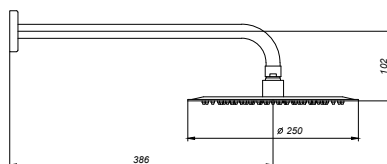

CÓDIGO : 795Z4R00

MEZCLADORA MONOCOMANDO DE DUCHA TERMOSTÁTICA MARTINI
CON SALIDA ESPAÑOLA 25 CM EN ACERO INOXIDABLE

COLECCIÓN : MARTINI
USO : BAÑO

VAINSA
TODA LA VIDA

DESCRIPCIÓN

- » Producto con acabado duracrom único y exclusivo de la marca vainsa, realiza la estética y asegura mantener un fino acabado del producto en el tiempo.
- » Cabeza de ducha cuenta con membrana anti caliche, cuenta con rejilla anti sarro para prevenir el paso de impurezas.
- » Mecanismo de seguridad antiquemaduras: en ausencia de agua fría, se corta todo el paso de agua caliente.
- » Cubierta a la pared con indicador de temperatura.
- » Mezcladora termostática con 2 salidas en bronce estampado.
- » Incluye llave allen de fierro de 2.5 mm.
- » Presión recomendada de trabajo: 30 – 70 psi.
- » Conexión al punto de agua fría y caliente g½”.

MATERIAL

- » Cabeza de ducha español en acero inoxidable con pulido espejo.
- » Brazo de ducha española resistente en bronce con acabado duracrom.
- » Canopla para cabeza ducha en bronce con acabado duracrom.
- » Canopla para la pared en bronce con acabado duracrom.
- » Manija metálica con acabado duracrom.
- » Cuerpo de ducha termostática en bronce estampado.