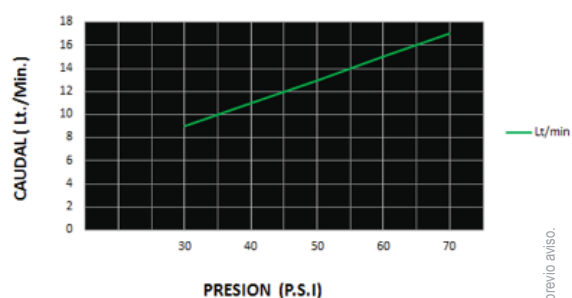

CAUDAL

CONSULTAR LISTA DE PRECIOS EN LA ZONA DE DESCARGA
PARA INFORMACIÓN DE PRECIOS INGRESAR A WWW.VAINSA.COM
O CONTACTARSE A LOS TELÉFONOS: **604 4646**

www.vainsa.com

/ vainsa.com

V02

VSI INDUSTRIAL S.A.C.

Av. B Sub-Lote A1-3-2-B Urb. Industrial Las Praderas Lurín, Lima - Perú RUC: 20555189631 Visita nuestras tiendas VAINSA INNOVA:
La Molina: Av. Javier Prado Este 5271 Camacho. Miraflores: Av. Alfredo Benavides 2412 / SMP: Prol. Tomas Valle 499 - F Ag. 13.
SJL: Av. Próceres de la Independencia 1963. Servicio Post Venta Telf.: 616-9528(Griferías) 616-9529(Sanitarios) servicioclientes@vsi-industrial.com

Estas dimensiones y especificaciones están sujetas a cambio sin previo aviso.