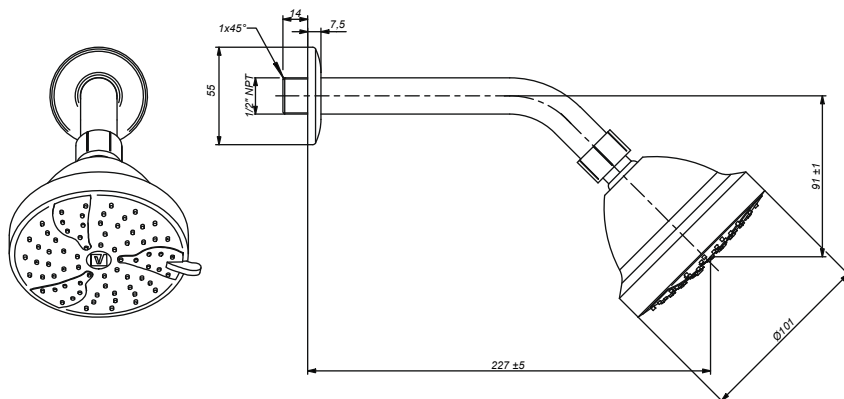

CÓDIGO : 20067000

SALIDA DE DUCHA NÁPOLES A

COLECCIÓN : SALIDAS DE DUCHA

USO : BAÑO

VAINSA
TODA LA VIDA

DESCRIPCIÓN

- » Producto con acabado duracrom único y exclusivo de la marca vainsa, realza la estética y asegura mantener un fino acabado del producto en el tiempo.
- » Cabeza de ducha cuenta con membrana anti caliche, posee 3 tipos de cambios, cuenta con rejilla anti sarro para prevenir el paso de impurezas.
- » Presión recomendada de trabajo: 20 – 70 psi.
- » Conexión al punto de agua npt 1/2".
- » Posee reductor de caudal de 2.5 gpm

MATERIAL

- » Cabezal de ducha en abs con exclusivo acabado duracrom
- » Brazo de ducha de bronce con exclusivo acabado duracrom
- » Canopla en acero inoxidable con exclusivo acabado duracrom

CONSULTAR LISTA DE PRECIOS EN LA ZONA DE DESCARGA
PARA INFORMACIÓN DE PRECIOS INGRESAR A WWW.VAINSA.COM
O CONTACTARSE A LOS TELÉFONOS: **604 4646**