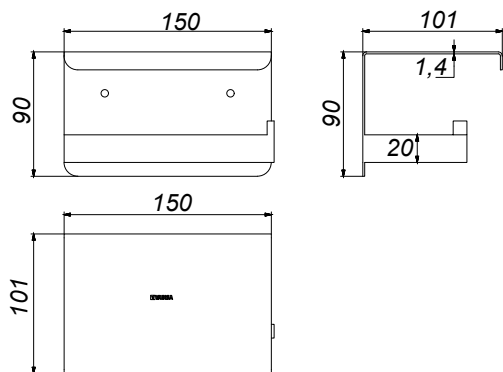

**CÓDIGO : 2120GLAPR000**

PAPELERA CON REPISA GLAMOUR

COLECCIÓN : GLAMOUR

USO : BAÑO

**VAINSA**  
TODA LA VIDA

#### DESCRIPCIÓN

- » Papelera con repisa incorporada modelo glamour de acero inoxidable pulido con acabado tipo espejo.
- » Incluye pernos y tarugos para su instalación.

#### MATERIAL

- » Papelera con repisa de 15 cm de acero inoxidable 304 pulido con acabado tipo espejo.
- » Pernos y tarugos.

CONSULTAR LISTA DE PRECIOS EN LA ZONA DE DESCARGA  
PARA INFORMACIÓN DE PRECIOS INGRESAR A [WWW.VAINSA.COM](http://WWW.VAINSA.COM)  
O CONTACTARSE A LOS TELÉFONOS: **604 4646**