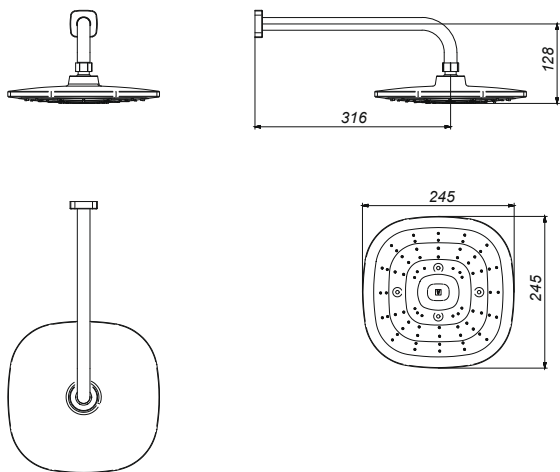

CÓDIGO : 20046000

SALIDA DE DUCHA GLAMOUR CROMADA

COLECCIÓN : SALIDAS DE DUCHA
USO : BAÑO

VAINSA
TODA LA VIDA

DESCRIPCIÓN

- » Brazo de ducha de 330 mm en acero inoxidable en acabado duracrom.
- » Salida de ducha en acabado duracrom con pulsador en el centro.
- » Canopla 44x44 glamour en acabado duracrom.

MATERIAL

- » Brazo inox en acabado duracrom.
- » Canopla en bronce acabado duracrom.
- » Salida de ducha en acabado duracrom

CONSULTAR LISTA DE PRECIOS EN LA ZONA DE DESCARGA
PARA INFORMACIÓN DE PRECIOS INGRESAR A WWW.VAINSA.COM
O CONTACTARSE A LOS TELÉFONOS: **604 4646**