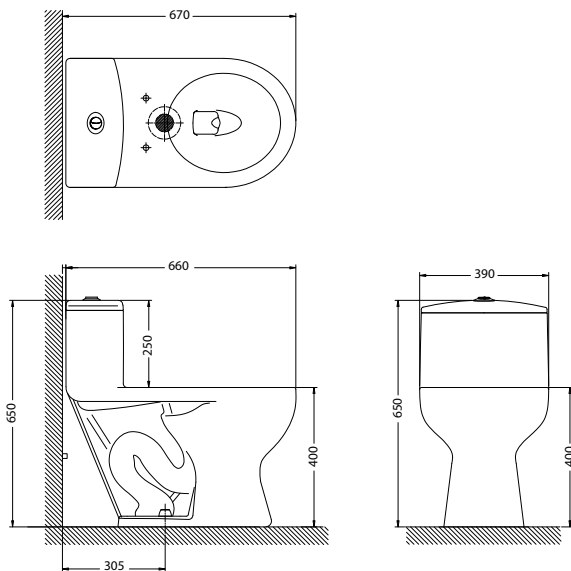

COLORES DISPONIBLES

- 21 = Blanco
- 22 = Boné

CONSULTAR LISTA DE PRECIOS EN LA ZONA DE DESCARGA
PARA INFORMACIÓN DE PRECIOS INGRESAR A WWW.VAINSA.COM
O CONTACTARSE A LOS TELÉFONOS : **604 4646**