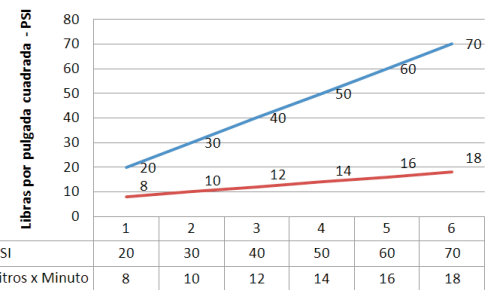

CAUDAL

CONSUMO STANDARD

CONSULTAR LISTA DE PRECIOS EN LA ZONA DE DESCARGA
PARA INFORMACIÓN DE PRECIOS INGRESAR A WWW.VAINSA.COM
O CONTACTARSE A LOS TELÉFONOS: **604 4646**

V02