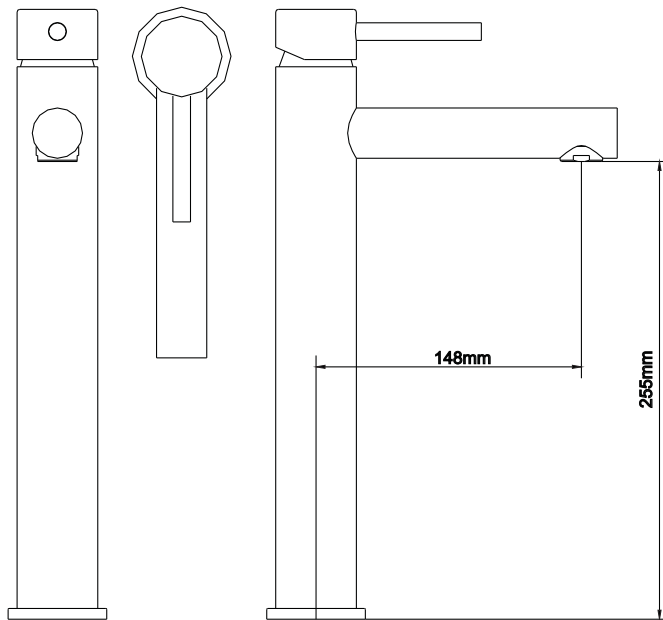

CÓDIGO : 752L4000

Mezcladora de lavatorio monocomando alta al mueble línea minimalista colección Lever cromo.

COLECCION : LEVER

USO : BAÑO

VAINSA
GRIFERÍA Y SANITARIOS

DESCRIPCIÓN

- » Sistema de Disco Cerámico.
- » Perilla metálica.
- » Pico de bronce cromado.
- » Salida de agua con aereador
- » Incluye tubos de abasto.

MATERIAL

- » Cuerpo de Bronce Estampado.
- » Presión de Trabajo : 20-70 PSI

CAUDAL

CONSUMO STANDARD

CONSULTAR LISTA DE PRECIOS EN LA ZONA DE DESCARGA
PARA INFORMACIÓN DE PRECIOS INGRESAR A WWW.VAINSA.COM
O CONTACTARSE A LOS TELÉFONOS: **604 4646**